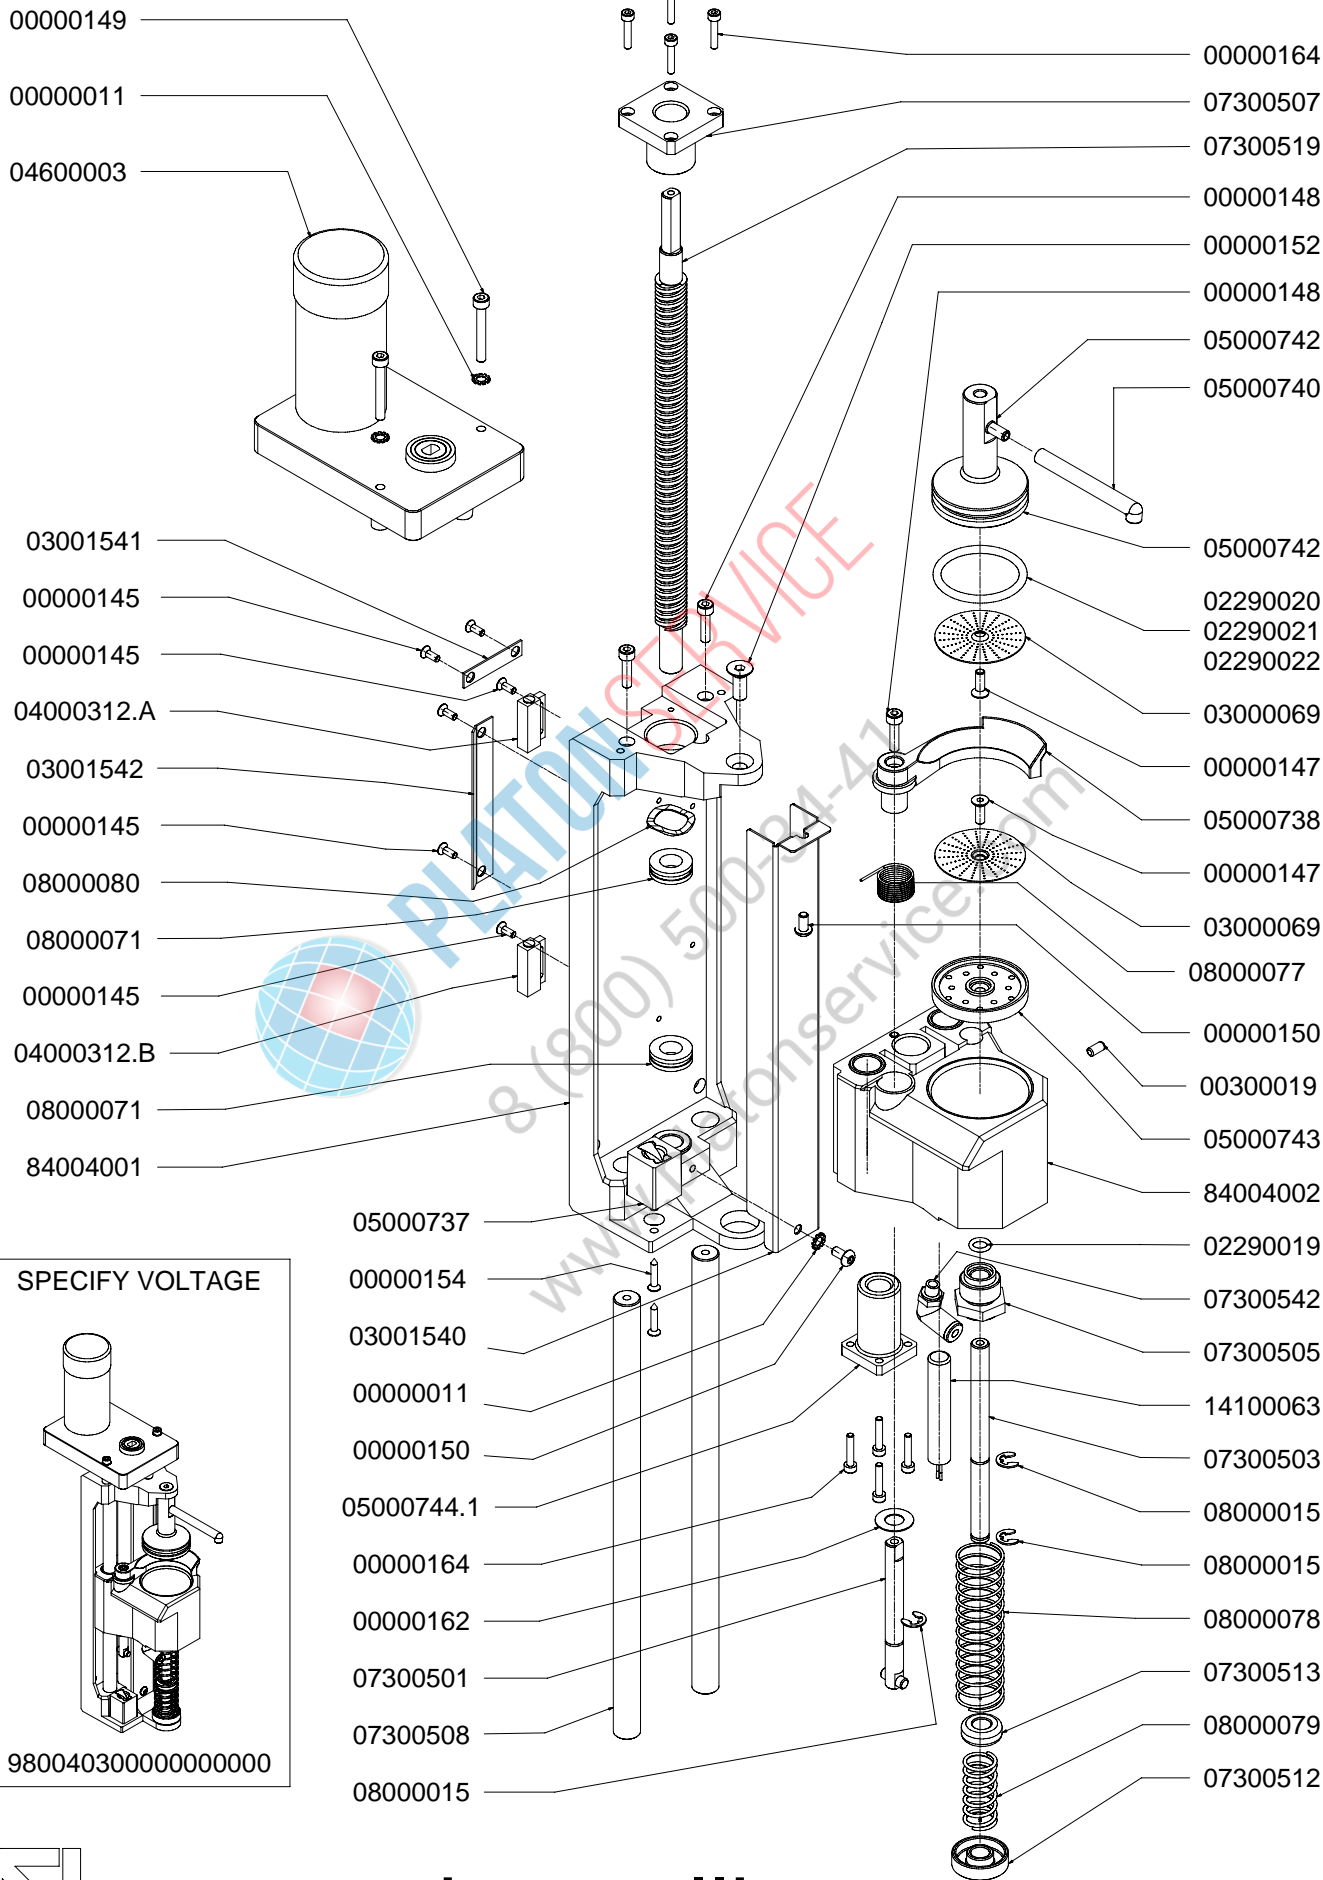

GRUPPO EROGAZIONE GROUP UNIT