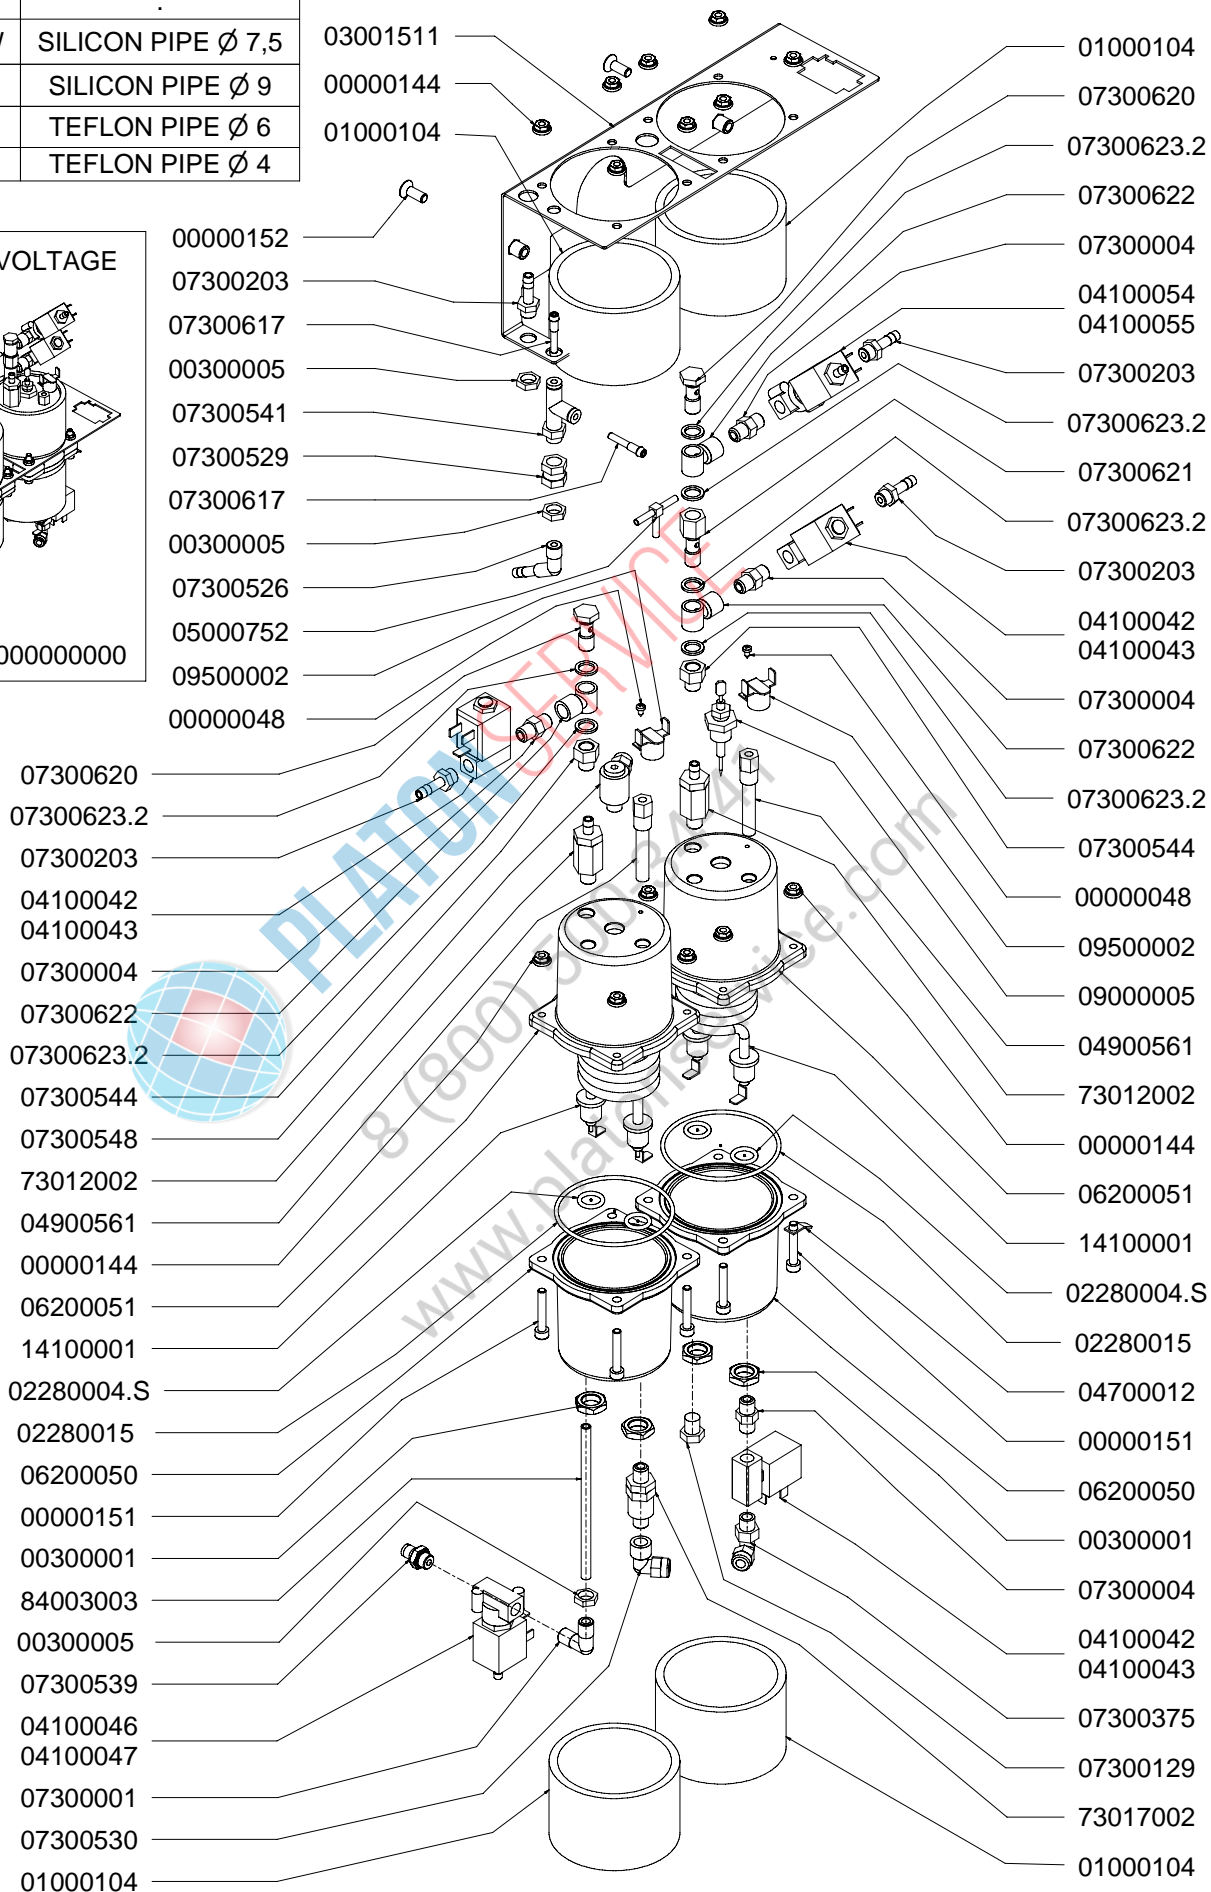

# TELAIO FRAME

- 0000060
- 01000162
- 07300545
- 00000161
- 00000145
- 01000162
- 07300362
- 04900027
- 00000147
- 00000054
- 01000163
- 00000147
- 01000163
- 07300546
- 04900660
- 03001546
- 00000145
- 05000746
- 00000145
- 01000155
- 00000145
- 00000145
- 00000145
- 01000155
- 00000145
- 07300546
- 07300542
- 01000161
- 00300017
- 00000124
- 05180005
- 04800005
- 03001518
- 04200063
- 03001504
- 00000147
- 03001545
- 07300369
- 07300541
- 05180005
- 00000171
- 07300218
- 07300376
- 07300630
- 07300539
- 00000147
- 00000147
- 05080038
- 00000054

# TELAIO FRAME

# CALDAIE BOILERS

1160001.W	SILICON PIPE Ø 7,5
1160004	SILICON PIPE Ø 9
11740001	TEFLON PIPE Ø 6
11740002	TEFLON PIPE Ø 4

SPECIFY VOLTAGE

980030320000000000

nuova simonelli